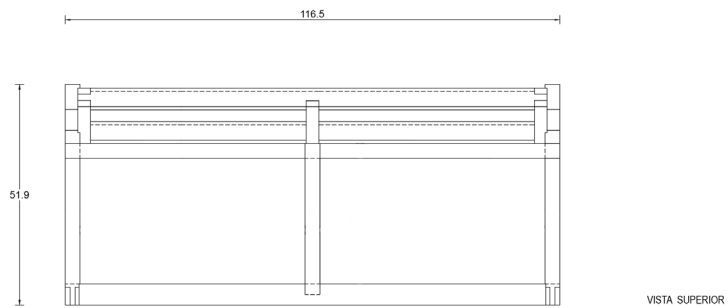

Rodrigo Silveira

Namoradeira Parruda

Opções de Madeira

SUCUPIRA

JEQUITIBÁ

CATEGORIA Banco

AMBIENTE Área interna

DIMENSÕES

Largura: 100,0 cm

Altura: 83,0 cm

Profundidade: 53,0 cm