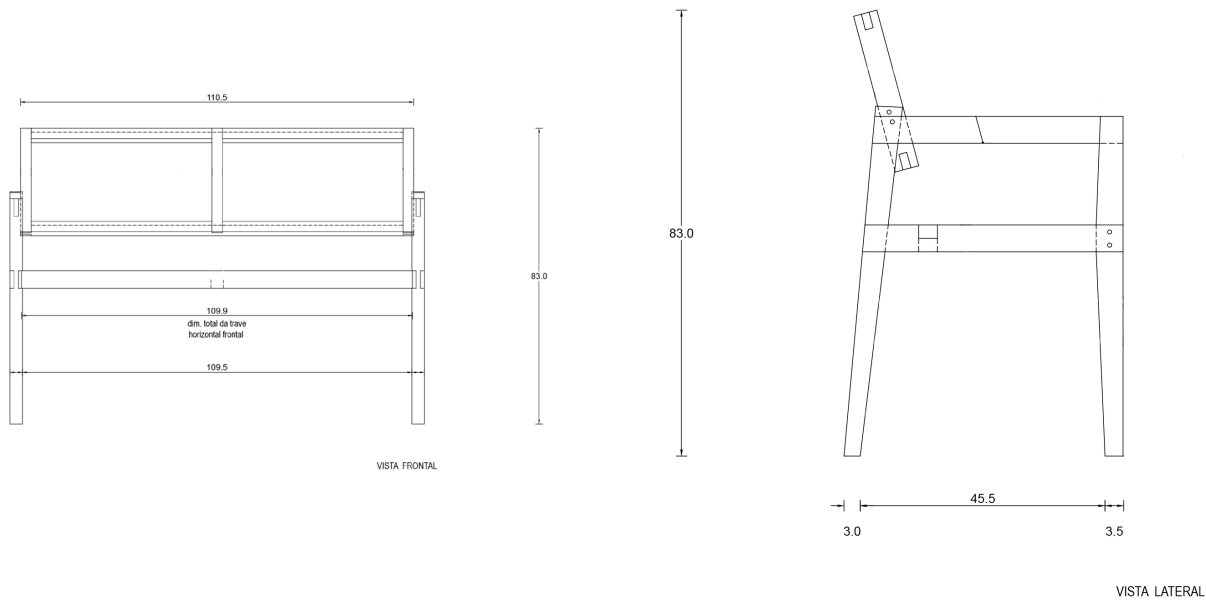

Rodrigo Silveira

Namoradeira Parruda

Opções de Madeira

SUCUPIRA

JEQUITIBÁ

CATEGORIA Banco

AMBIENTE Área interna

DIMENSÕES

Largura: 100,0 cm

Altura: 83,0 cm

Profundidade: 53,0 cm