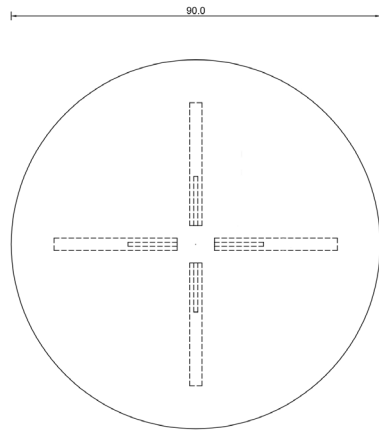

Rodrigo Silveira

Mesa Trapézio

VISTA SUPERIOR

VISTA LATERAL

## Opções de Madeira

SUCUPIRA

JEQUITIBÁ

**CATEGORIA** Mesa

**AMBIENTE** Área interna

### **DIMENSÕES**

Largura: 90,0 cm

Altura: 76,0 cm

Profundidade: 40,0 cm