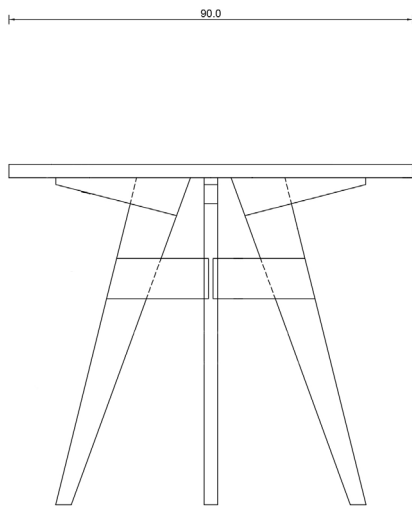

Rodrigo Silveira

Mesa Trapézio

VISTA SUPERIOR

VISTA LATERAL

## Opções de Madeira

SUCUPIRA

JEQUITIBÁ

**CATEGORIA** Mesa

**AMBIENTE** Área interna

### **DIMENSÕES**

Largura: 90,0 cm

Altura: 76,0 cm

Profundidade: 40,0 cm