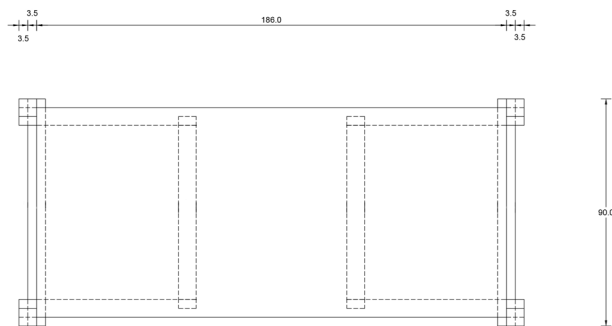

Rodrigo Silveira

Mesa Bruta

VISTA FRONTAL

VISTA LATERAL

VISTA SUPERIOR

Opções de Madeira

SUCUPIRA

JEQUITIBÁ

CATEGORIA Mesa

AMBIENTE Área interna

DIMENSÕES

Largura: 200,0 cm

Altura: 76,0 cm

Profundidade: 100,0 cm