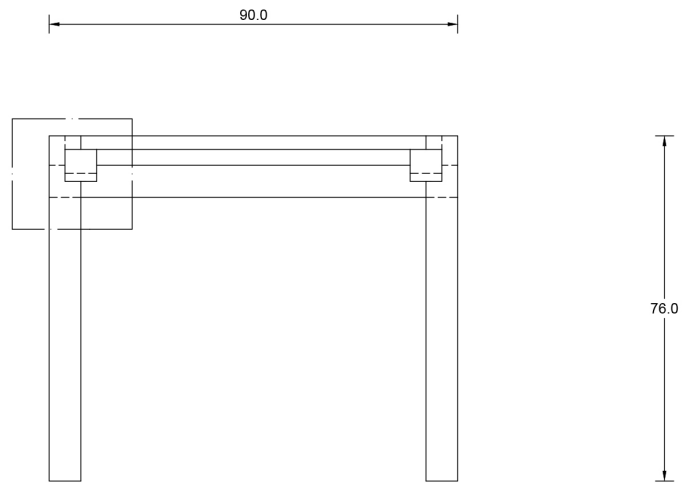

Rodrigo Silveira

Mesa Bruta

VISTA FRONTAL

VISTA LATERAL

VISTA SUPERIOR

Opções de Madeira

SUCUPIRA

JEQUITIBÁ

CATEGORIA Mesa

AMBIENTE Área interna

DIMENSÕES

Largura: 200,0 cm

Altura: 76,0 cm

Profundidade: 100,0 cm