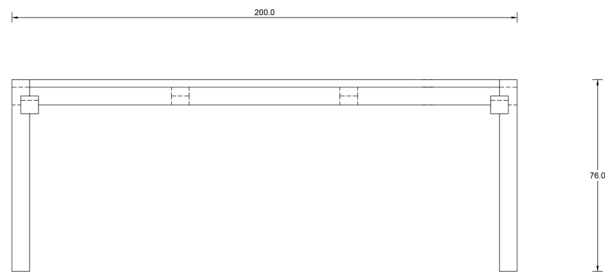

Rodrigo Silveira

Mesa Bruta

VISTA FRONTAL

VISTA LATERAL

VISTA SUPERIOR

Opções de Madeira

SUCUPIRA

JEQUITIBÁ

CATEGORIA Mesa

AMBIENTE Área interna

DIMENSÕES

Largura: 200,0 cm

Altura: 76,0 cm

Profundidade: 100,0 cm