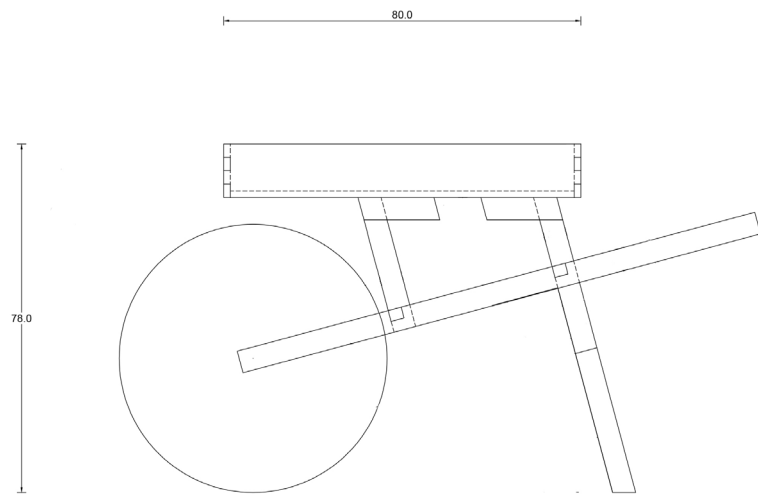

Rodrigo Silveira

Carriola

VISTA LATERAL

VISTA SUPERIOR

## Opções de Madeira

FREIJÓ

SUCUPIRA

**CATEGORIA** Carrinho de chá

**AMBIENTE** Área interna

## DIMENSÕES

Largura: 140,3 cm

Altura: 78,0 cm

Profundidade: 55,0 cm