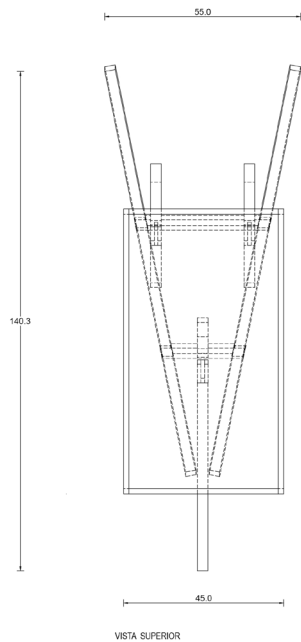

Rodrigo Silveira

Carriola

VISTA LATERAL

VISTA SUPERIOR

## Opções de Madeira

FREIJÓ

SUCUPIRA

**CATEGORIA** Carrinho de chá

**AMBIENTE** Área interna

## DIMENSÕES

Largura: 140,3 cm

Altura: 78,0 cm

Profundidade: 55,0 cm