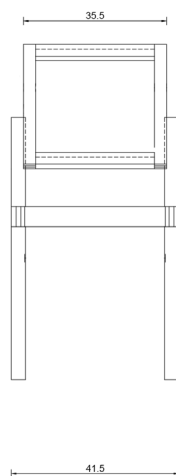

Rodrigo Silveira

Cadeira Parruda

VISTA SUPERIOR

VISTA LATERAL

VISTA FRONTAL

Opções de Madeira

SUCUPIRA

JEQUITIBÁ

CATEGORIA Cadeira

AMBIENTE Área interna

DIMENSÕES

Largura: 39,5 cm

Altura: 83,0 cm

Profundidade: 53,0 cm