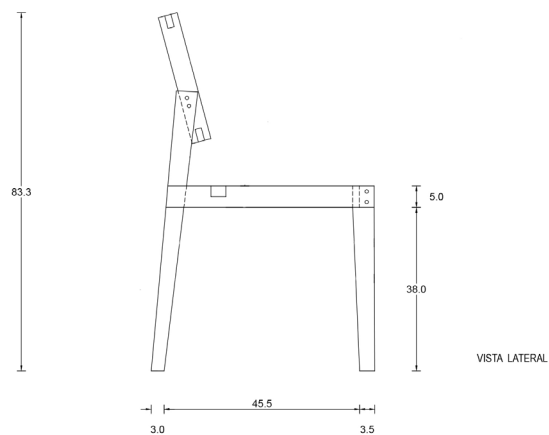

Rodrigo Silveira

Cadeira Parruda

VISTA SUPERIOR

VISTA LATERAL

VISTA FRONTAL

Opções de Madeira

SUCUPIRA

JEQUITIBÁ

CATEGORIA Cadeira

AMBIENTE Área interna

DIMENSÕES

Largura: 39,5 cm

Altura: 83,0 cm

Profundidade: 53,0 cm