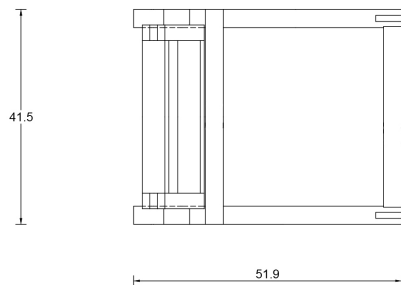

Rodrigo Silveira

Cadeira Parruda

VISTA SUPERIOR

VISTA LATERAL

VISTA FRONTAL

Opções de Madeira

SUCUPIRA

JEQUITIBÁ

CATEGORIA Cadeira

AMBIENTE Área interna

DIMENSÕES

Largura: 39,5 cm

Altura: 83,0 cm

Profundidade: 53,0 cm