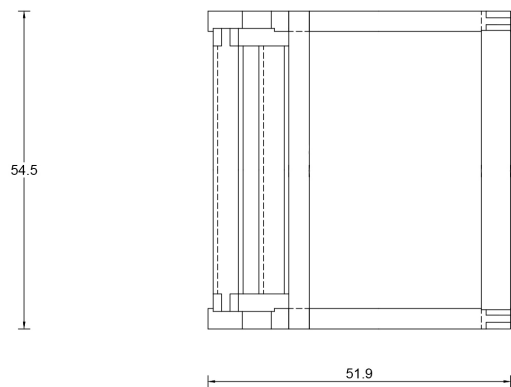

Rodrigo Silveira

Cadeira Parruda com Braço

VISTA SUPERIOR

Opções de Madeira

SUCUPIRA

JEQUITIBÁ

VISTA LATERAL

VISTA FRONTAL

CATEGORIA Cadeira

AMBIENTE Área interna

DIMENSÕES

Largura: 47,5 cm

Altura: 83,0 cm

Profundidade: 48,5 cm