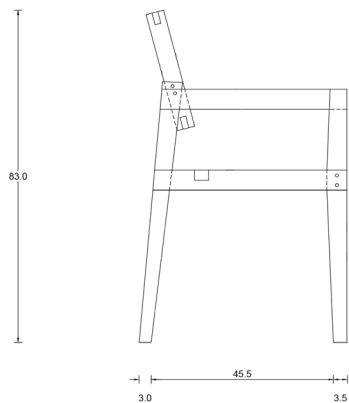

Rodrigo Silveira

Cadeira Parruda com Braço

VISTA SUPERIOR

Opções de Madeira

SUCUPIRA

JEQUITIBÁ

VISTA LATERAL

VISTA FRONTAL

CATEGORIA Cadeira

AMBIENTE Área interna

DIMENSÕES

Largura: 47,5 cm

Altura: 83,0 cm

Profundidade: 48,5 cm