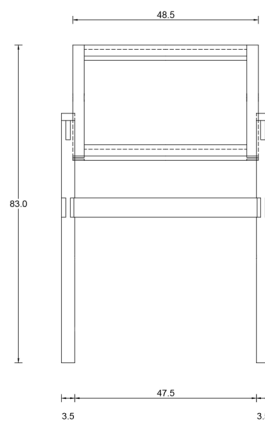

Rodrigo Silveira

Cadeira Parruda com Braço

VISTA SUPERIOR

Opções de Madeira

SUCUPIRA

JEQUITIBÁ

VISTA LATERAL

VISTA FRONTAL

CATEGORIA Cadeira

AMBIENTE Área interna

DIMENSÕES

Largura: 47,5 cm

Altura: 83,0 cm

Profundidade: 48,5 cm