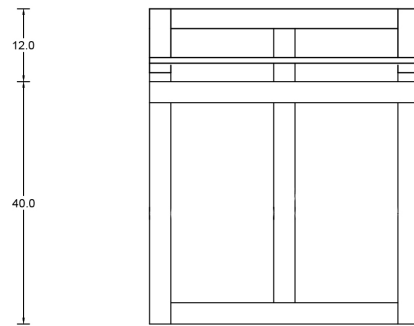

Rodrigo Silveira

Cadeira Fina

Opções de Madeira

SUCUPIRA

vista superior

vista frontal

vista lateral

CATEGORIA Cadeira

AMBIENTE Área interna

DIMENSÕES

Largura: 44,5 cm

Altura: 75,0 cm

Profundidade: 53,0 cm