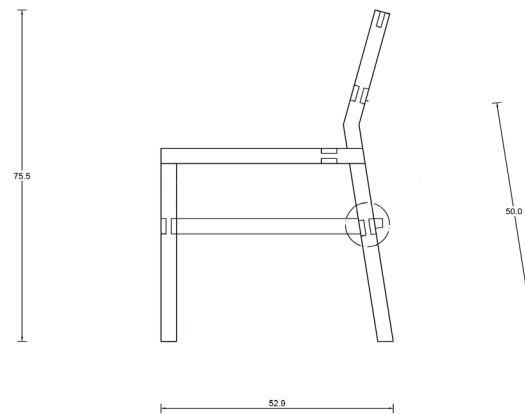

Rodrigo Silveira

Cadeira Fina

Opções de Madeira

SUCUPIRA

vista superior

vista frontal

vista lateral

CATEGORIA Cadeira

AMBIENTE Área interna

DIMENSÕES

Largura: 44,5 cm

Altura: 75,0 cm

Profundidade: 53,0 cm