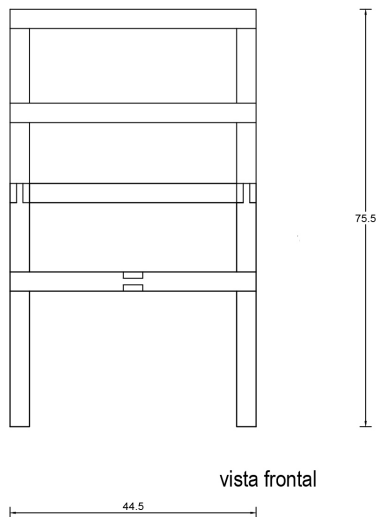

Rodrigo Silveira

Cadeira Fina

Opções de Madeira

SUCUPIRA

vista superior

vista frontal

vista lateral

CATEGORIA Cadeira

AMBIENTE Área interna

DIMENSÕES

Largura: 44,5 cm

Altura: 75,0 cm

Profundidade: 53,0 cm