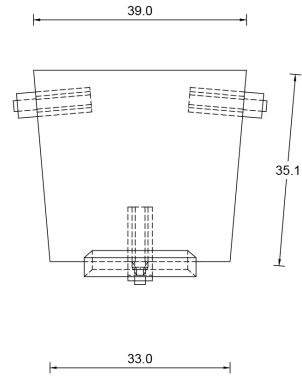

Rodrigo Silveira

Cadeira Bandeira

VISTA SUPERIOR

VISTA FRONTAL

VISTA LATERAL

Opções de Madeira

SUCUPIRA

JEQUITIBÁ

CATEGORIA Cadeira

AMBIENTE Área interna

DIMENSÕES

Largura: 52,0 cm

Altura: 70,0 cm

Profundidade: 35,0 cm