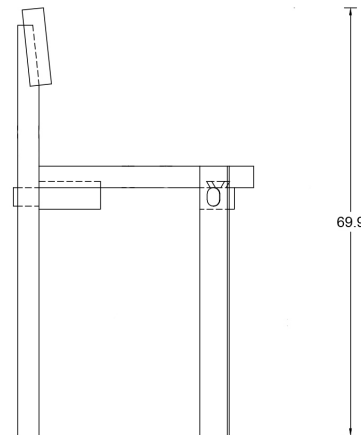

Rodrigo Silveira

Cadeira Bandeira

VISTA SUPERIOR

VISTA FRONTAL

VISTA LATERAL

Opções de Madeira

SUCUPIRA

JEQUITIBÁ

CATEGORIA Cadeira

AMBIENTE Área interna

DIMENSÕES

Largura: 52,0 cm

Altura: 70,0 cm

Profundidade: 35,0 cm