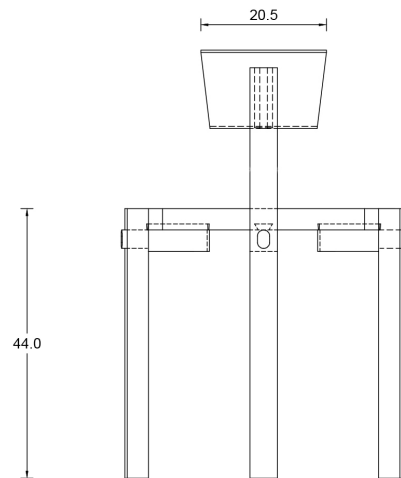

Rodrigo Silveira

Cadeira Bandeira

VISTA SUPERIOR

VISTA FRONTAL

VISTA LATERAL

Opções de Madeira

SUCUPIRA

JEQUITIBÁ

CATEGORIA Cadeira

AMBIENTE Área interna

DIMENSÕES

Largura: 52,0 cm

Altura: 70,0 cm

Profundidade: 35,0 cm