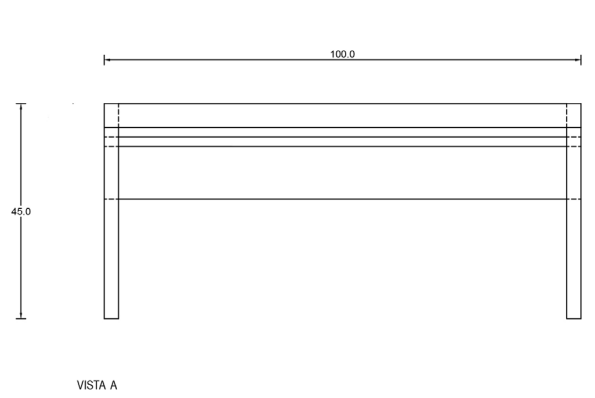

Rodrigo Silveira

Banco Pradois

Opções de Madeira

CATEGORIA Banco

AMBIENTE Área interna

DIMENSÕES

Largura: 100,0 cm

Altura: 45,0 cm

Profundidade: 30,0 cm