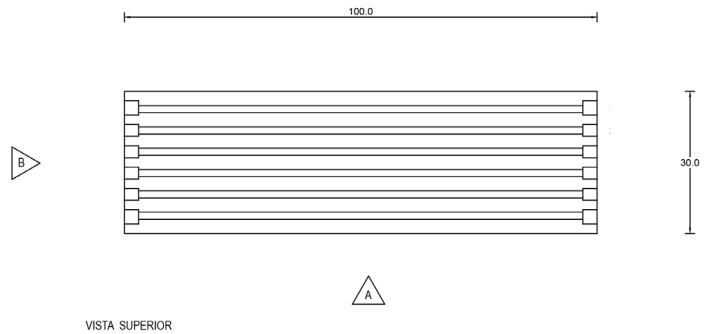

Rodrigo Silveira

Banco Pradois

Opções de Madeira

CATEGORIA Banco

AMBIENTE Área interna

DIMENSÕES

Largura: 100,0 cm

Altura: 45,0 cm

Profundidade: 30,0 cm