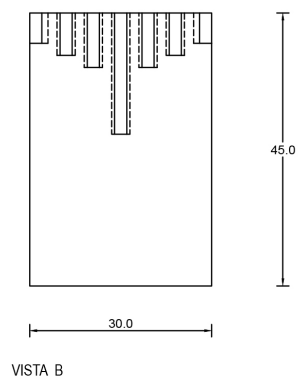

Rodrigo Silveira

Banco Pradois

Opções de Madeira

CATEGORIA Banco

AMBIENTE Área interna

DIMENSÕES

Largura: 100,0 cm

Altura: 45,0 cm

Profundidade: 30,0 cm