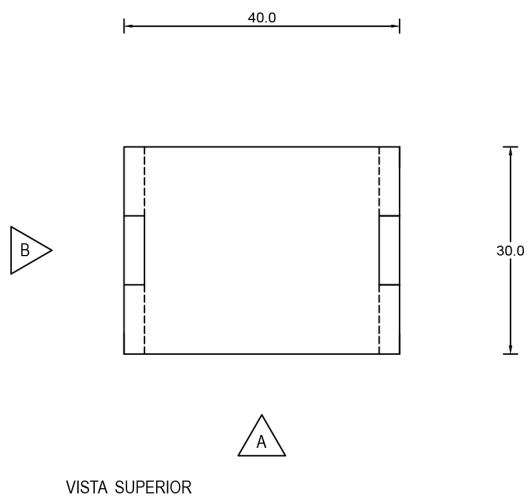

Opções de Madeira

SUCUPIRA

JEQUITIBÁ