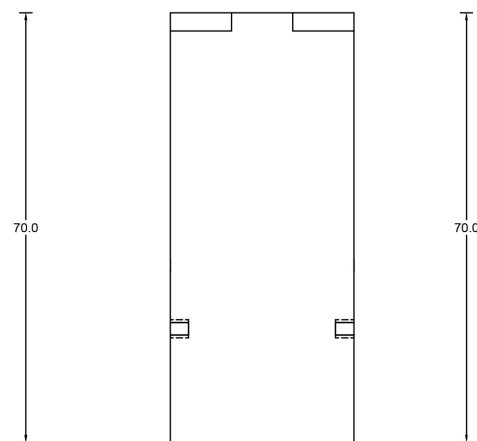

VISTA B

CATEGORIA Banco

AMBIENTE Área interna

DIMENSÕES

Largura: 30,0 cm

Altura: 70,0 cm

Profundidade: 30,0 cm