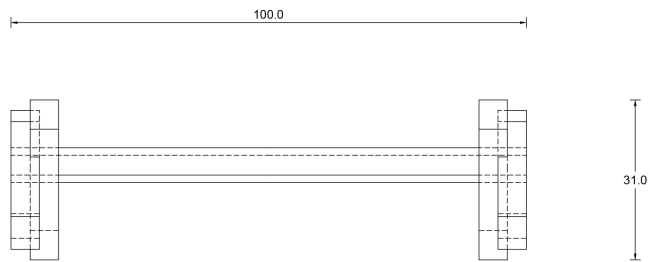

Rodrigo Silveira

Aparador Entrelinhas

VISTA SUPERIOR

VISTA FRONTAL

VISTA LATERAL

Opções de Madeira

CATEGORIA Mesa

AMBIENTE Área interna

DIMENSÕES

Largura: 120,0 cm

Altura: 90,0 cm

Profundidade: 40,0 cm