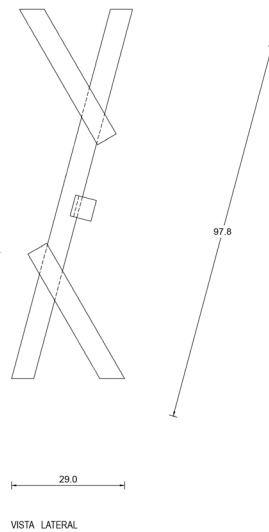

Rodrigo Silveira

Aparador Entrelinhas

VISTA SUPERIOR

VISTA FRONTAL

VISTA LATERAL

Opções de Madeira

CATEGORIA Mesa

AMBIENTE Área interna

DIMENSÕES

Largura: 120,0 cm

Altura: 90,0 cm

Profundidade: 40,0 cm