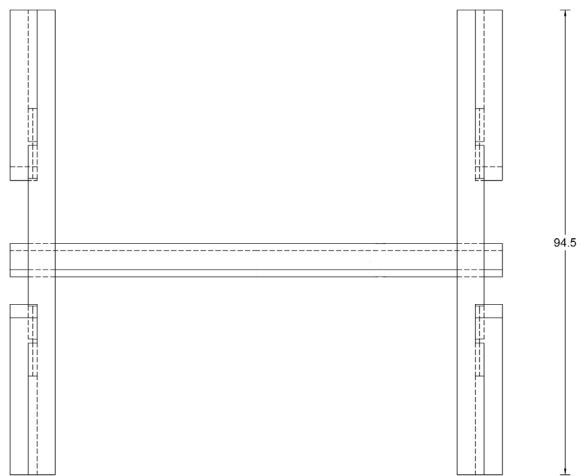

Rodrigo Silveira

Aparador Entrelinhas

VISTA SUPERIOR

VISTA FRONTAL

VISTA LATERAL

Opções de Madeira

CATEGORIA Mesa

AMBIENTE Área interna

DIMENSÕES

Largura: 120,0 cm

Altura: 90,0 cm

Profundidade: 40,0 cm