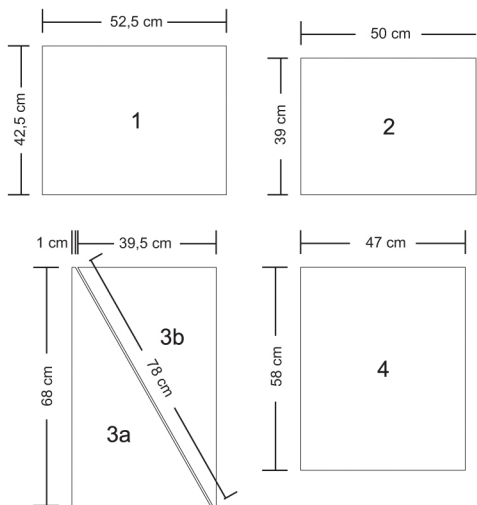

Plano de corte para chapa compensado 15mm

Relação de peças